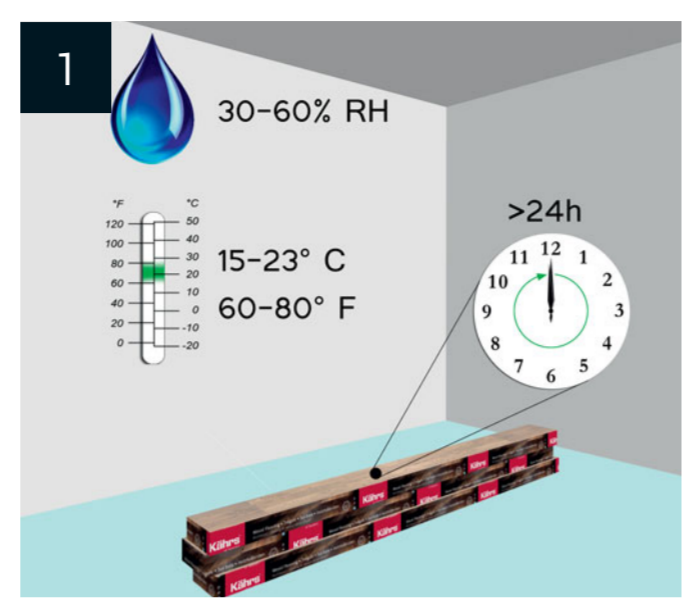

DE
Installationsanleitung Woodloc 55
Dieses Dokument enthält Basisinformationen für die schwimmende Verlegung eines 3-Schicht Kährs Holzfußbodens mit Woodloc 55 Verriegelung. Detaillierte Informationen zur Installation und Pflege Ihres neuen Bodens finden Sie auf unserer Internetseite unter www.kahrs.com. Mit dem untenstehenden QR Code gelangen Sie zudem zu einem Kährs Verlegevideo.

FR
Les instructions d'installation Woodloc 55
Ce document vous donne des informations de base pour l'installation d'un revêtement de sol Kährs en pose flottante. Si vous souhaitez obtenir des renseignements plus détaillés concernant l'installation ou si vous voulez en savoir plus sur la façon d'entretenir votre nouveau plancher, s'il vous plaît visitez notre site www.kahrs.com où vous trouverez vos réponses ainsi que d'autres informations importantes disponibles. Vous pouvez également voir des films sur l'installation via le code Kährs QR ci-dessous.

RU
Инструкции по укладке Woodloc 55
Этот документ содержит основную информацию при укладке полов Kährs плавающим методом. Если вам нужна более подробная информация по укладке, или если Вы хотите узнать больше об уходе за Вашим новым полом, пожалуйста, посетите www.kahrs.com, где Вы найдете эти и другие важные сведения. Вы также можете увидеть видео инструкции Kährs считав QR код ниже.

www.kahrs.com