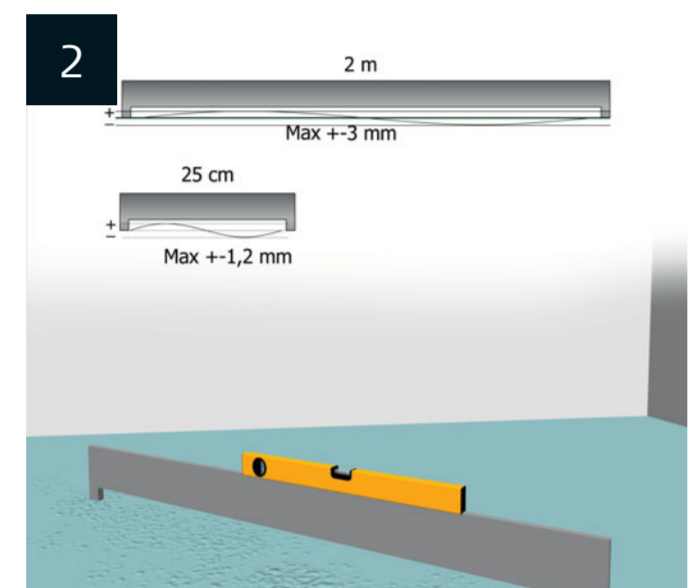

DE
Installationsanleitung Woodloc 55
Dieses Dokument enthält Basisinformationen für die schwimmende Verlegung eines 3-Schicht Kährs Holzfußbodens mit Woodloc 55 Verriegelung. Detaillierte Informationen zur Installation und Pflege Ihres neuen Bodens finden Sie auf unserer Internetseite unter www.kahrs.com. Mit dem untenstehenden QR Code gelangen Sie zudem zu einem Kährs Verlegevideo.

FR
Les instructions d'installation Woodloc 55
Ce document vous donne des informations de base pour l'installation d'un revêtement de sol Kährs en pose flottante. Si vous souhaitez obtenir des renseignements plus détaillés concernant l'installation ou si vous voulez en savoir plus sur la façon d'entretenir votre nouveau plancher, s'il vous plaît visitez notre site www.kahrs.com où vous trouverez vos réponses ainsi que d'autres informations importantes disponibles. Vous pouvez également voir des films sur l'installation via le code Kährs QR ci-dessous.

RU
Инструкции по укладке Woodloc 55
Этот документ содержит основную информацию при укладке полов Kährs плавающим методом. Если вам нужна более подробная информация по укладке, или если Вы хотите узнать больше об уходе за Вашим новым полом, пожалуйста, посетите www.kahrs.com, где Вы найдете эти и другие важные сведения. Вы также можете увидеть видео инструкции Kährs считав QR код ниже.

www.kahrs.com