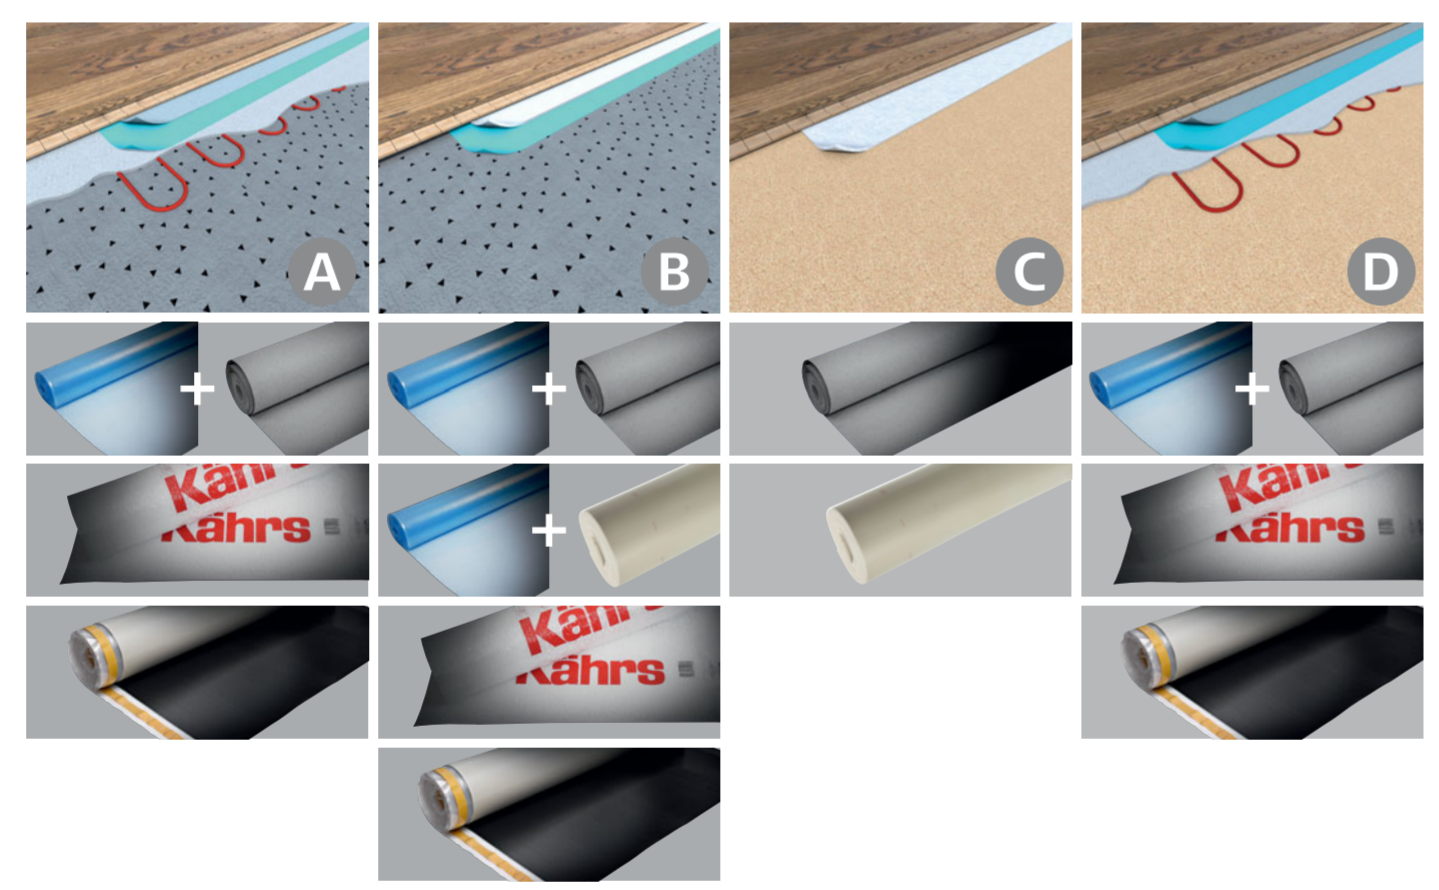

DE
Installationsanleitung Woodloc 55
Dieses Dokument enthält Basisinformationen für die schwimmende Verlegung eines 3-Schicht Kährs Holzfußbodens mit Woodloc 55 Verriegelung. Detaillierte Informationen zur Installation und Pflege Ihres neuen Bodens finden Sie auf unserer Internetseite unter www.kahrs.com. Mit dem untenstehenden QR Code gelangen Sie zudem zu einem Kährs Verlegevideo.

FR
Les instructions d'installation Woodloc 55
Ce document vous donne des informations de base pour l'installation d'un revêtement de sol Kährs en pose flottante. Si vous souhaitez obtenir des renseignements plus détaillés concernant l'installation ou si vous voulez en savoir plus sur la façon d'entretenir votre nouveau plancher, s'il vous plaît visitez notre site www.kahrs.com où vous trouverez vos réponses ainsi que d'autres informations importantes disponibles. Vous pouvez également voir des films sur l'installation via le code Kährs QR ci-dessous.

RU
Инструкции по укладке Woodloc 55
Этот документ содержит основную информацию при укладке полов Kährs плавающим методом. Если вам нужна более подробная информация по укладке, или если Вы хотите узнать больше об уходе за Вашим новым полом, пожалуйста, посетите www.kahrs.com, где Вы найдете эти и другие важные сведения. Вы также можете увидеть видео инструкции Kährs считав QR код ниже.

www.kahrs.com